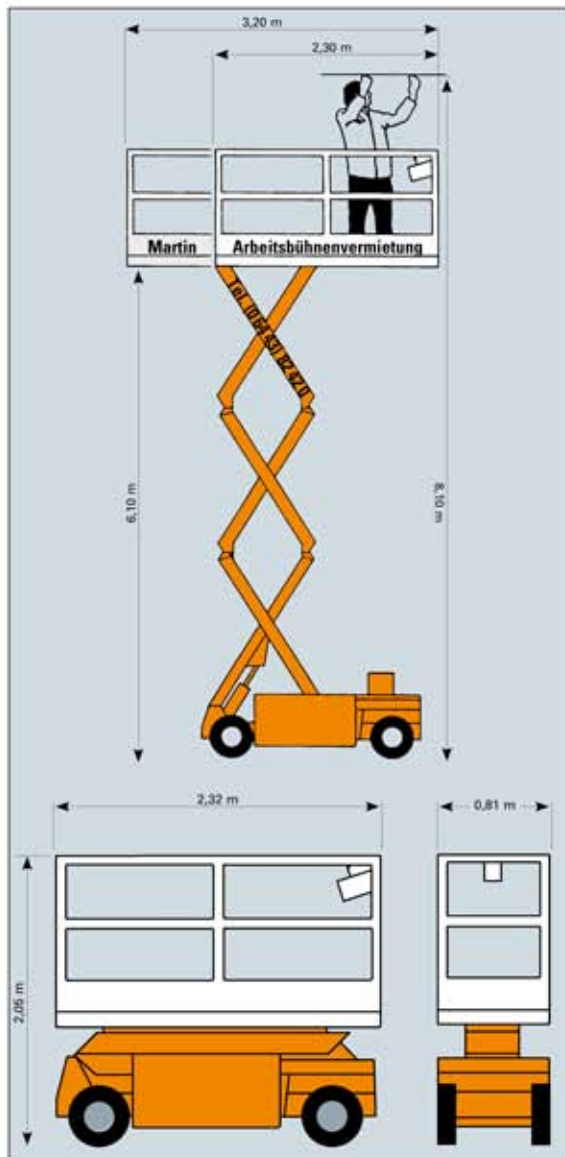

IT 7380

Scheren-Arbeitsbühne

Hersteller: TKD

- Arbeitshöhe 9,20 m
- integriertes Ladegerät
- sehr stabile, selbstfahrende Scheren-Arbeitsbühne
- vergrößerte Arbeitsfläche durch ausschiebbare Plattform
- mobiles Steuergerät auf der Bühne
- Heben und Senken auch vom Boden
- 220-V-Steckdose auf der Bühne
- 90° Lenkeinschlag

Technische Daten:	
Arbeitshöhe	9,20 m
Standhöhe	7,20 m
Tragfähigkeit der Bühne	200 kg
Gesamthöhe des Fahrzeugs	1,983 m (1,553 m)
Eigengewicht	1.150 kg
Korbgröße	1,62 (2,62) x 0,755 m

IT 7380