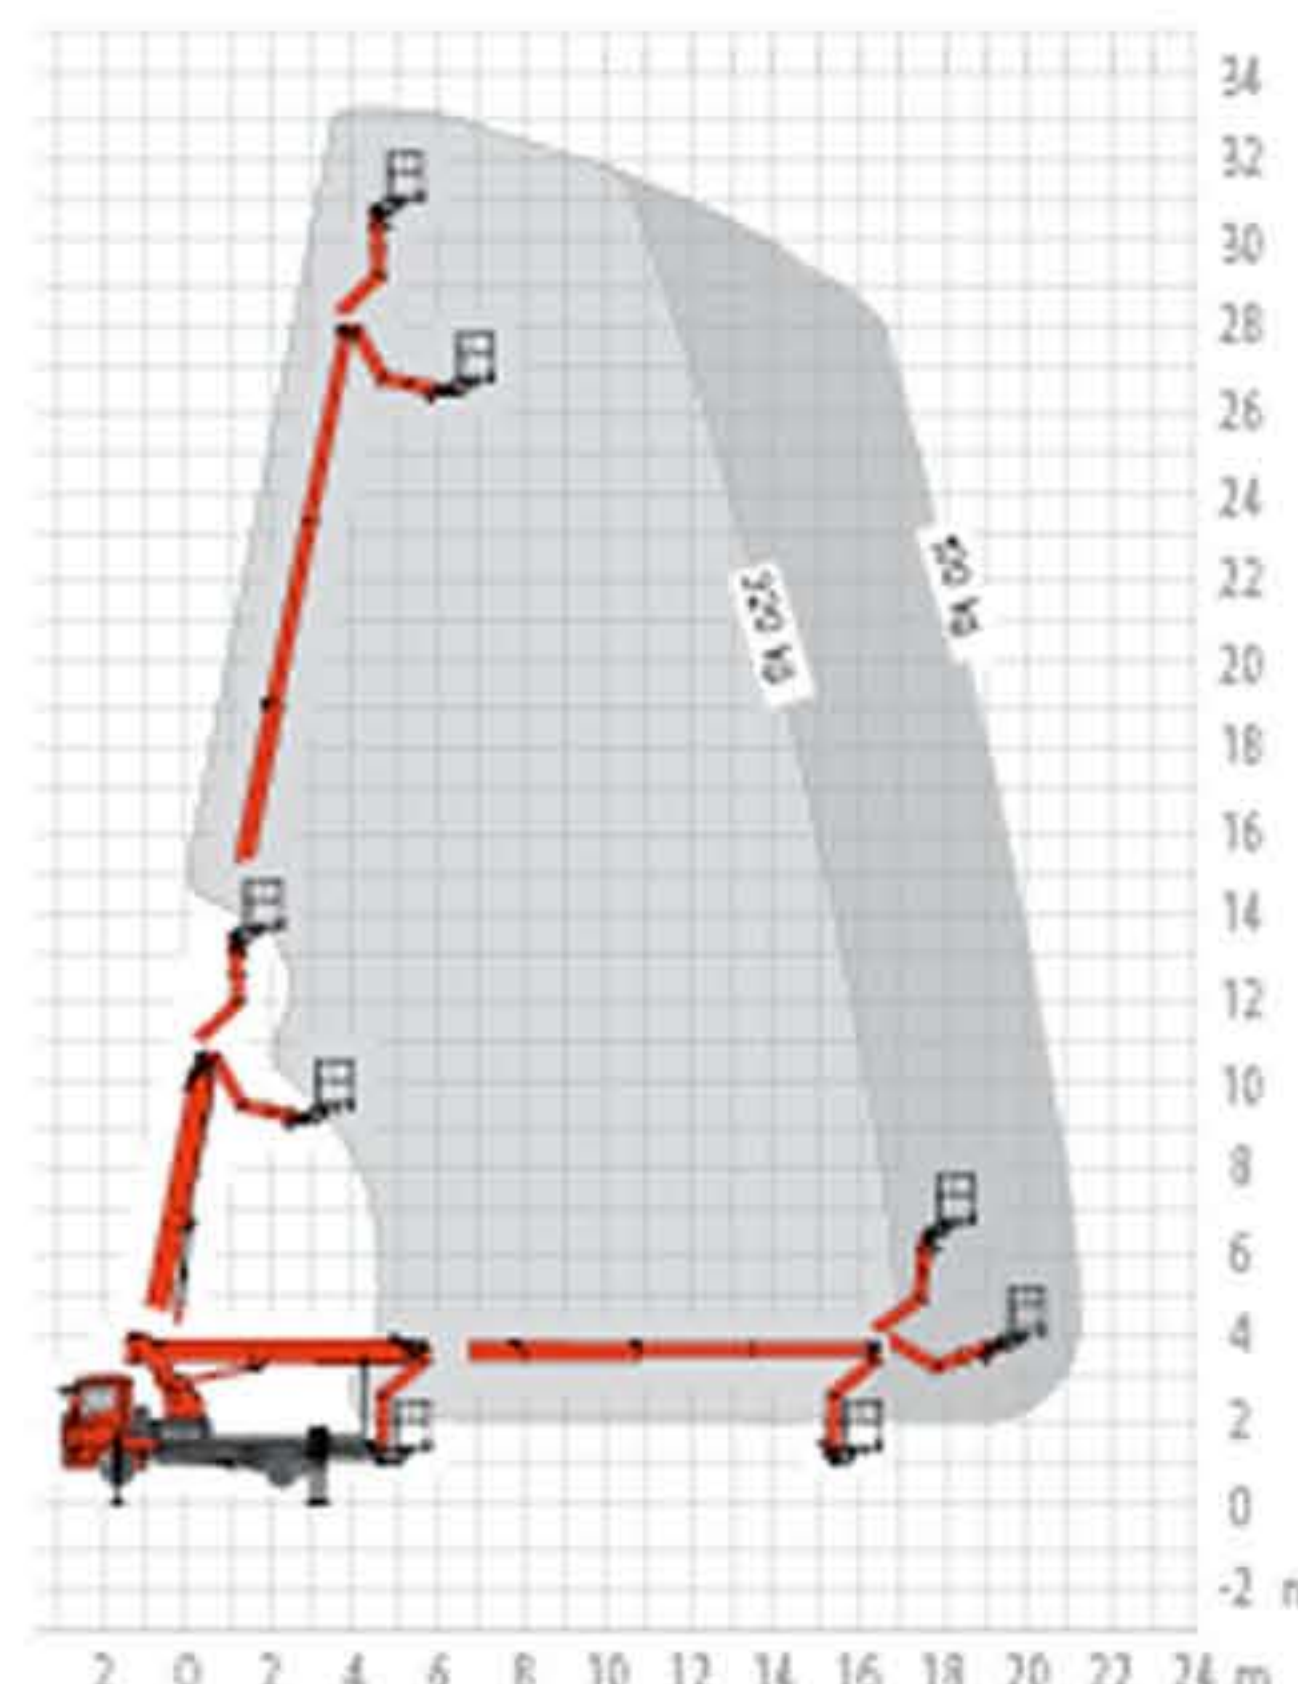

T 330

Fahrzeug-Teleskop-Arbeitsbühne

Hersteller: Ruthmann

Mietpreise:	auf Anfrage
Tagespreis	
1/2 Tagespreis	
ab 3 Tage / Woche pro Tag	
ab 8 Tage / Monat pro Tag	
Anlieferung / Abholung	
Treibstoff	Berechnung nach Verbrauch
Versicherung	
Preisänderungen vorbehalten	

Alle Preise verstehen sich zuzüglich gesetzlicher Mehrwertsteuer

Technische Daten:	
Arbeitshöhe	33,00 m
Standhöhe	31,00 m
seitliche Reichweite	21,20 m
Tragfähigkeit der Bühne	320 kg
Gesamthöhe des Fahrzeugs	3,56 m
Abstützbreite min./max.	vorn 5,30m - hinten 5,18m / 2,54m im Profil
Eigengewicht	7.490 kg
Korbgröße	170 x 85 cm

- Arbeitshöhe bis 33,00 m
- seitliche Reichweite bis zu 21,20 m
- Horizontal-/Vertikal-Abstützung für flexible Abstützbreiten
- Aufstellneigung 5 Grad
- diverse Trägerfahrzeuge \geq MAN
- Aufstell- und Einfahrautomatik, Memory-Positionsspeicher
- hydrostatischer Korbausgleich
- hohe Bewegungsgeschwindigkeiten dank Mehrfach-Bewegungen

T330