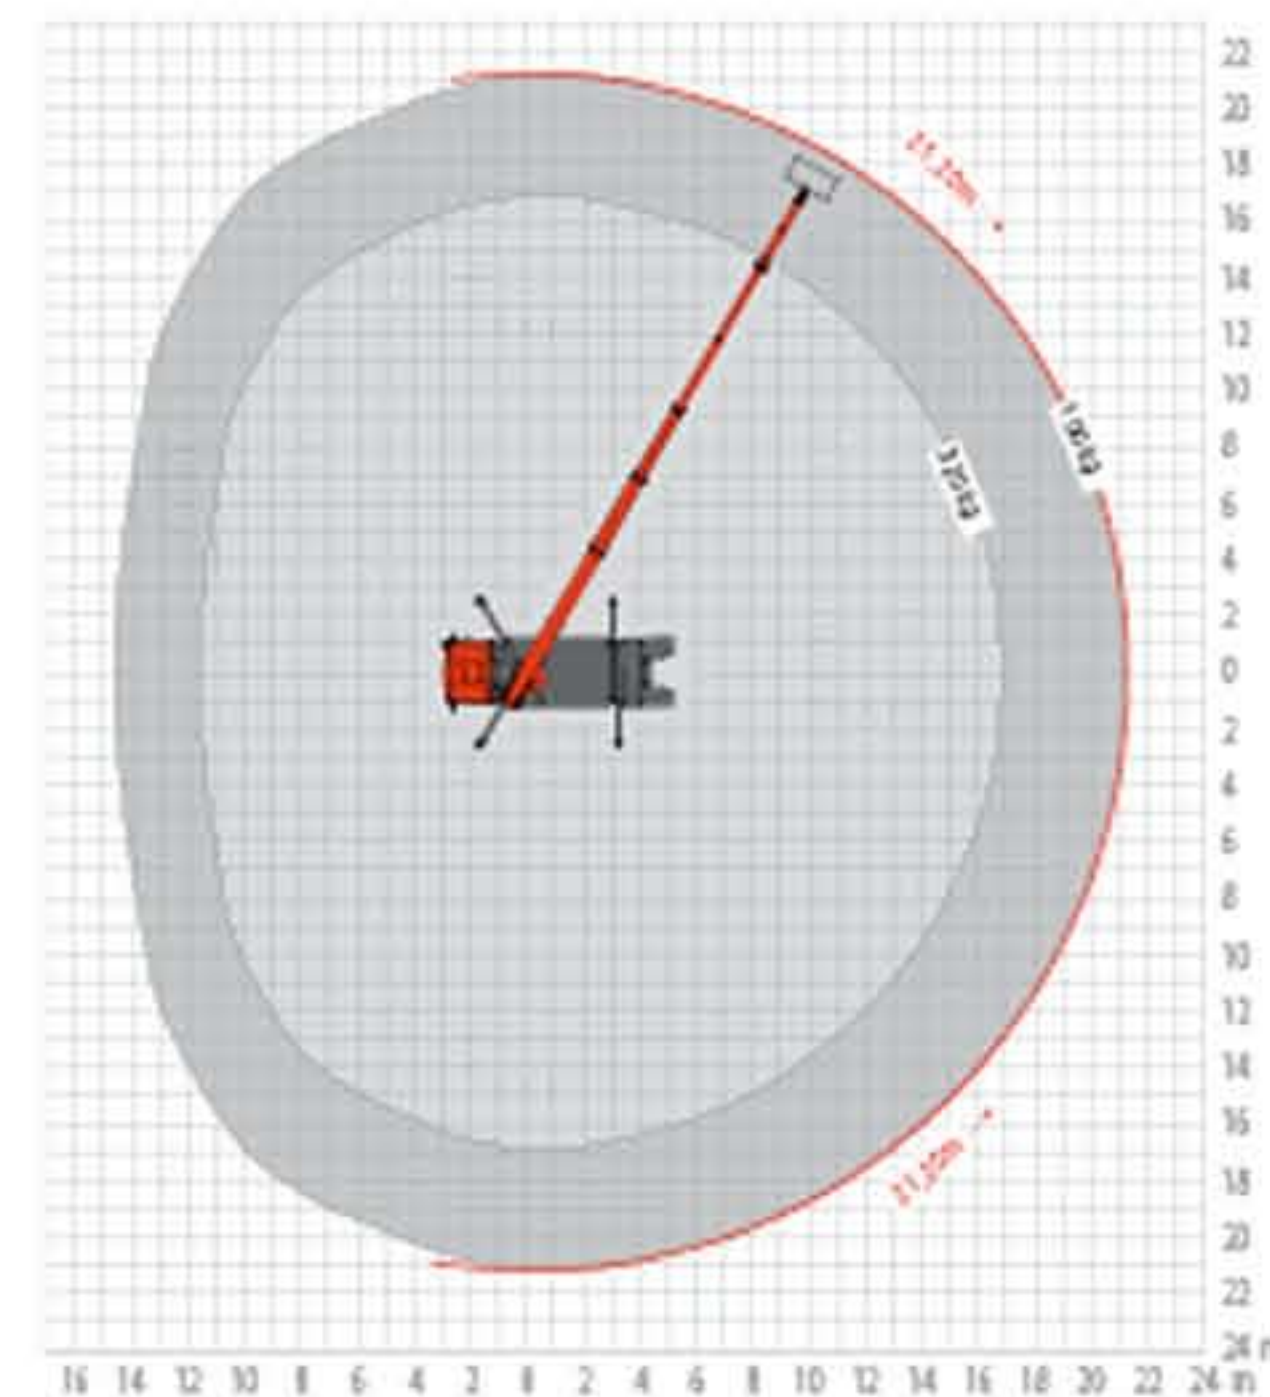

T 330

Fahrzeug-Teleskop-Arbeitsbühne

Hersteller: Ruthmann

Mietpreise:	auf Anfrage
Tagespreis	
1/2 Tagespreis	
ab 3 Tage / Woche pro Tag	
ab 8 Tage / Monat pro Tag	
Anlieferung / Abholung	
Treibstoff	Berechnung nach Verbrauch
Versicherung	
Preisänderungen vorbehalten	

Alle Preise verstehen sich zuzüglich gesetzlicher Mehrwertsteuer

Technische Daten:	
Arbeitshöhe	33,00 m
Standhöhe	31,00 m
seitliche Reichweite	21,20 m
Tragfähigkeit der Bühne	320 kg
Gesamthöhe des Fahrzeugs	3,56 m
Abstützbreite min./max.	vorn 5,30m - hinten 5,18m / 2,54m im Profil
Eigengewicht	7.490 kg
Korbgröße	170 x 85 cm

- Arbeitshöhe bis 33,00 m
- seitliche Reichweite bis zu 21,20 m
- Horizontal-/Vertikal-Abstützung für flexible Abstützbreiten
- Aufstellneigung 5 Grad
- diverse Trägerfahrzeuge \geq MAN
- Aufstell- und Einfahrautomatik, Memory-Positionsspeicher
- hydrostatischer Korbausgleich
- hohe Bewegungsgeschwindigkeiten dank Mehrfach-Bewegungen

T330