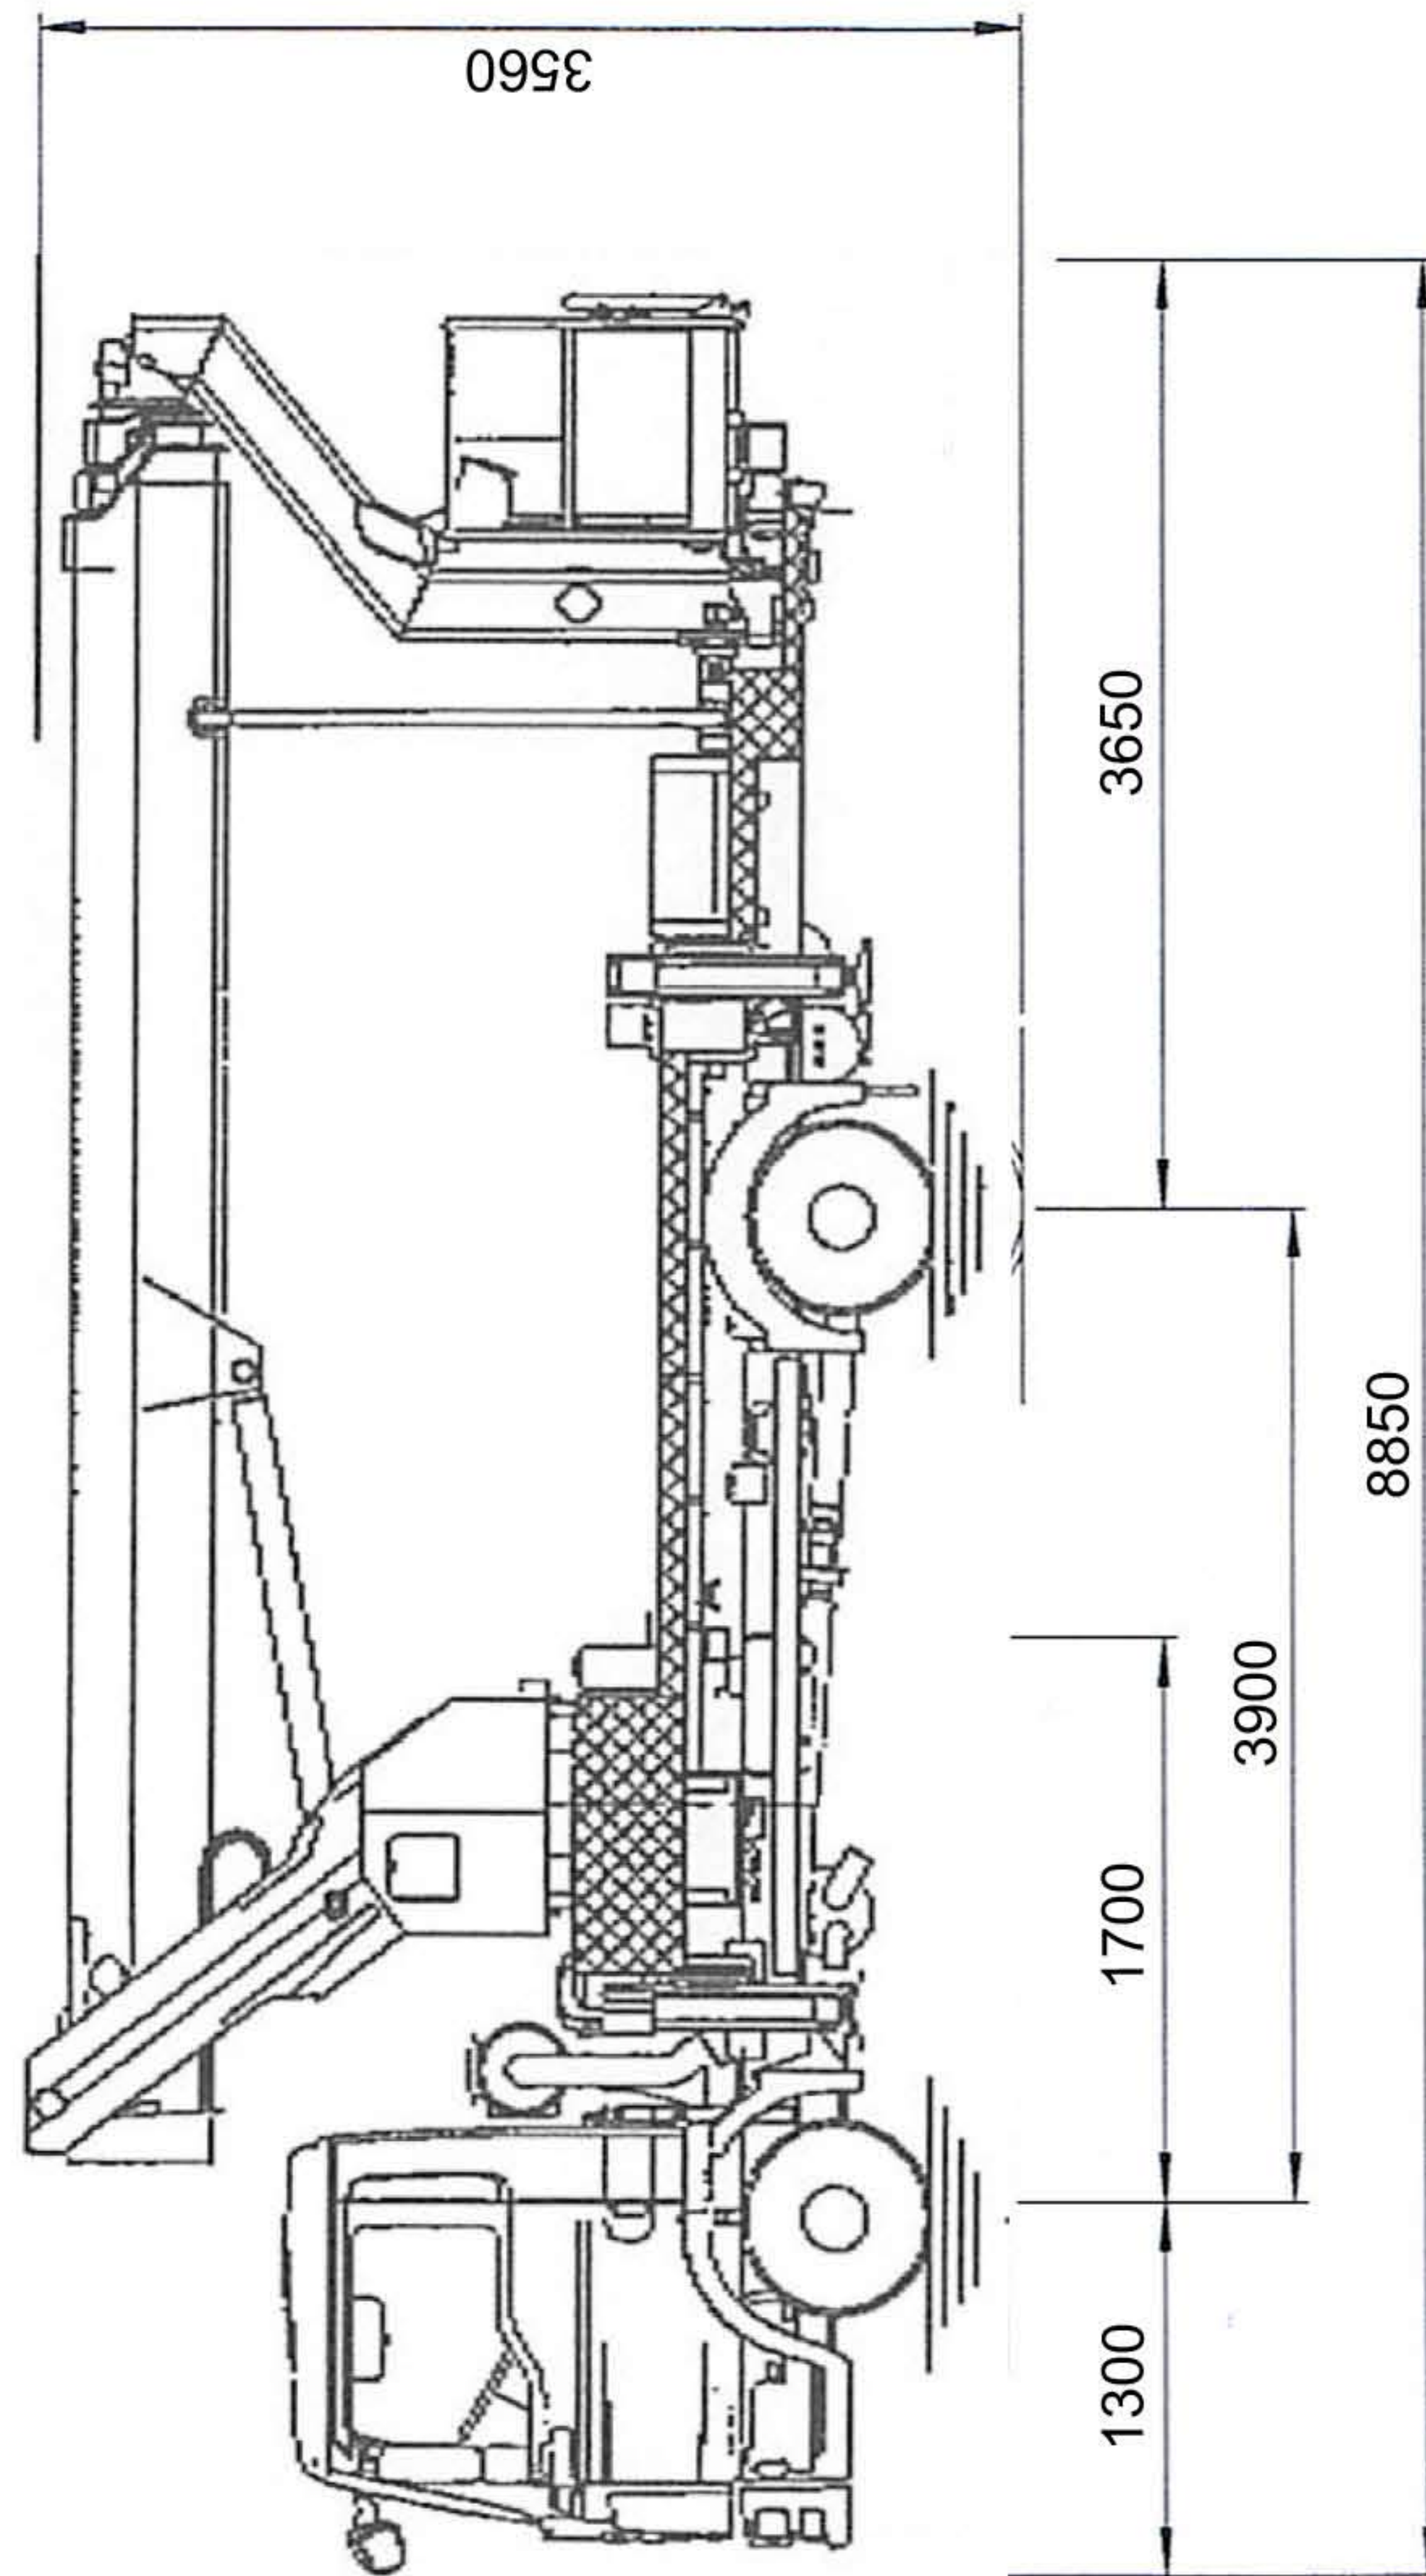

T 330

Fahrzeug-Teleskop-Arbeitsbühne

Hersteller: Ruthmann

Mietpreise:	auf Anfrage
Tagespreis	
1/2 Tagespreis	
ab 3 Tage / Woche pro Tag	
ab 8 Tage / Monat pro Tag	
Anlieferung / Abholung	
Treibstoff	Berechnung nach Verbrauch
Versicherung	
Preisänderungen vorbehalten	

Alle Preise verstehen sich zuzüglich gesetzlicher Mehrwertsteuer

Technische Daten:	
Arbeitshöhe	33,00 m
Standhöhe	31,00 m
seitliche Reichweite	21,20 m
Tragfähigkeit der Bühne	320 kg
Gesamthöhe des Fahrzeugs	3,56 m
Abstützbreite min./max.	vorn 5,30m - hinten 5,18m / 2,54m im Profil
Eigengewicht	7.490 kg
Korbgröße	170 x 85 cm

- Arbeitshöhe bis 33,00 m
- seitliche Reichweite bis zu 21,20 m
- Horizontal-/Vertikal-Abstützung für flexible Abstützbreiten
- Aufstellneigung 5 Grad
- diverse Trägerfahrzeuge \geq MAN
- Aufstell- und Einfahrautomatik, Memory-Positionsspeicher
- hydrostatischer Korbausgleich
- hohe Bewegungsgeschwindigkeiten dank Mehrfach-Bewegungen

T330